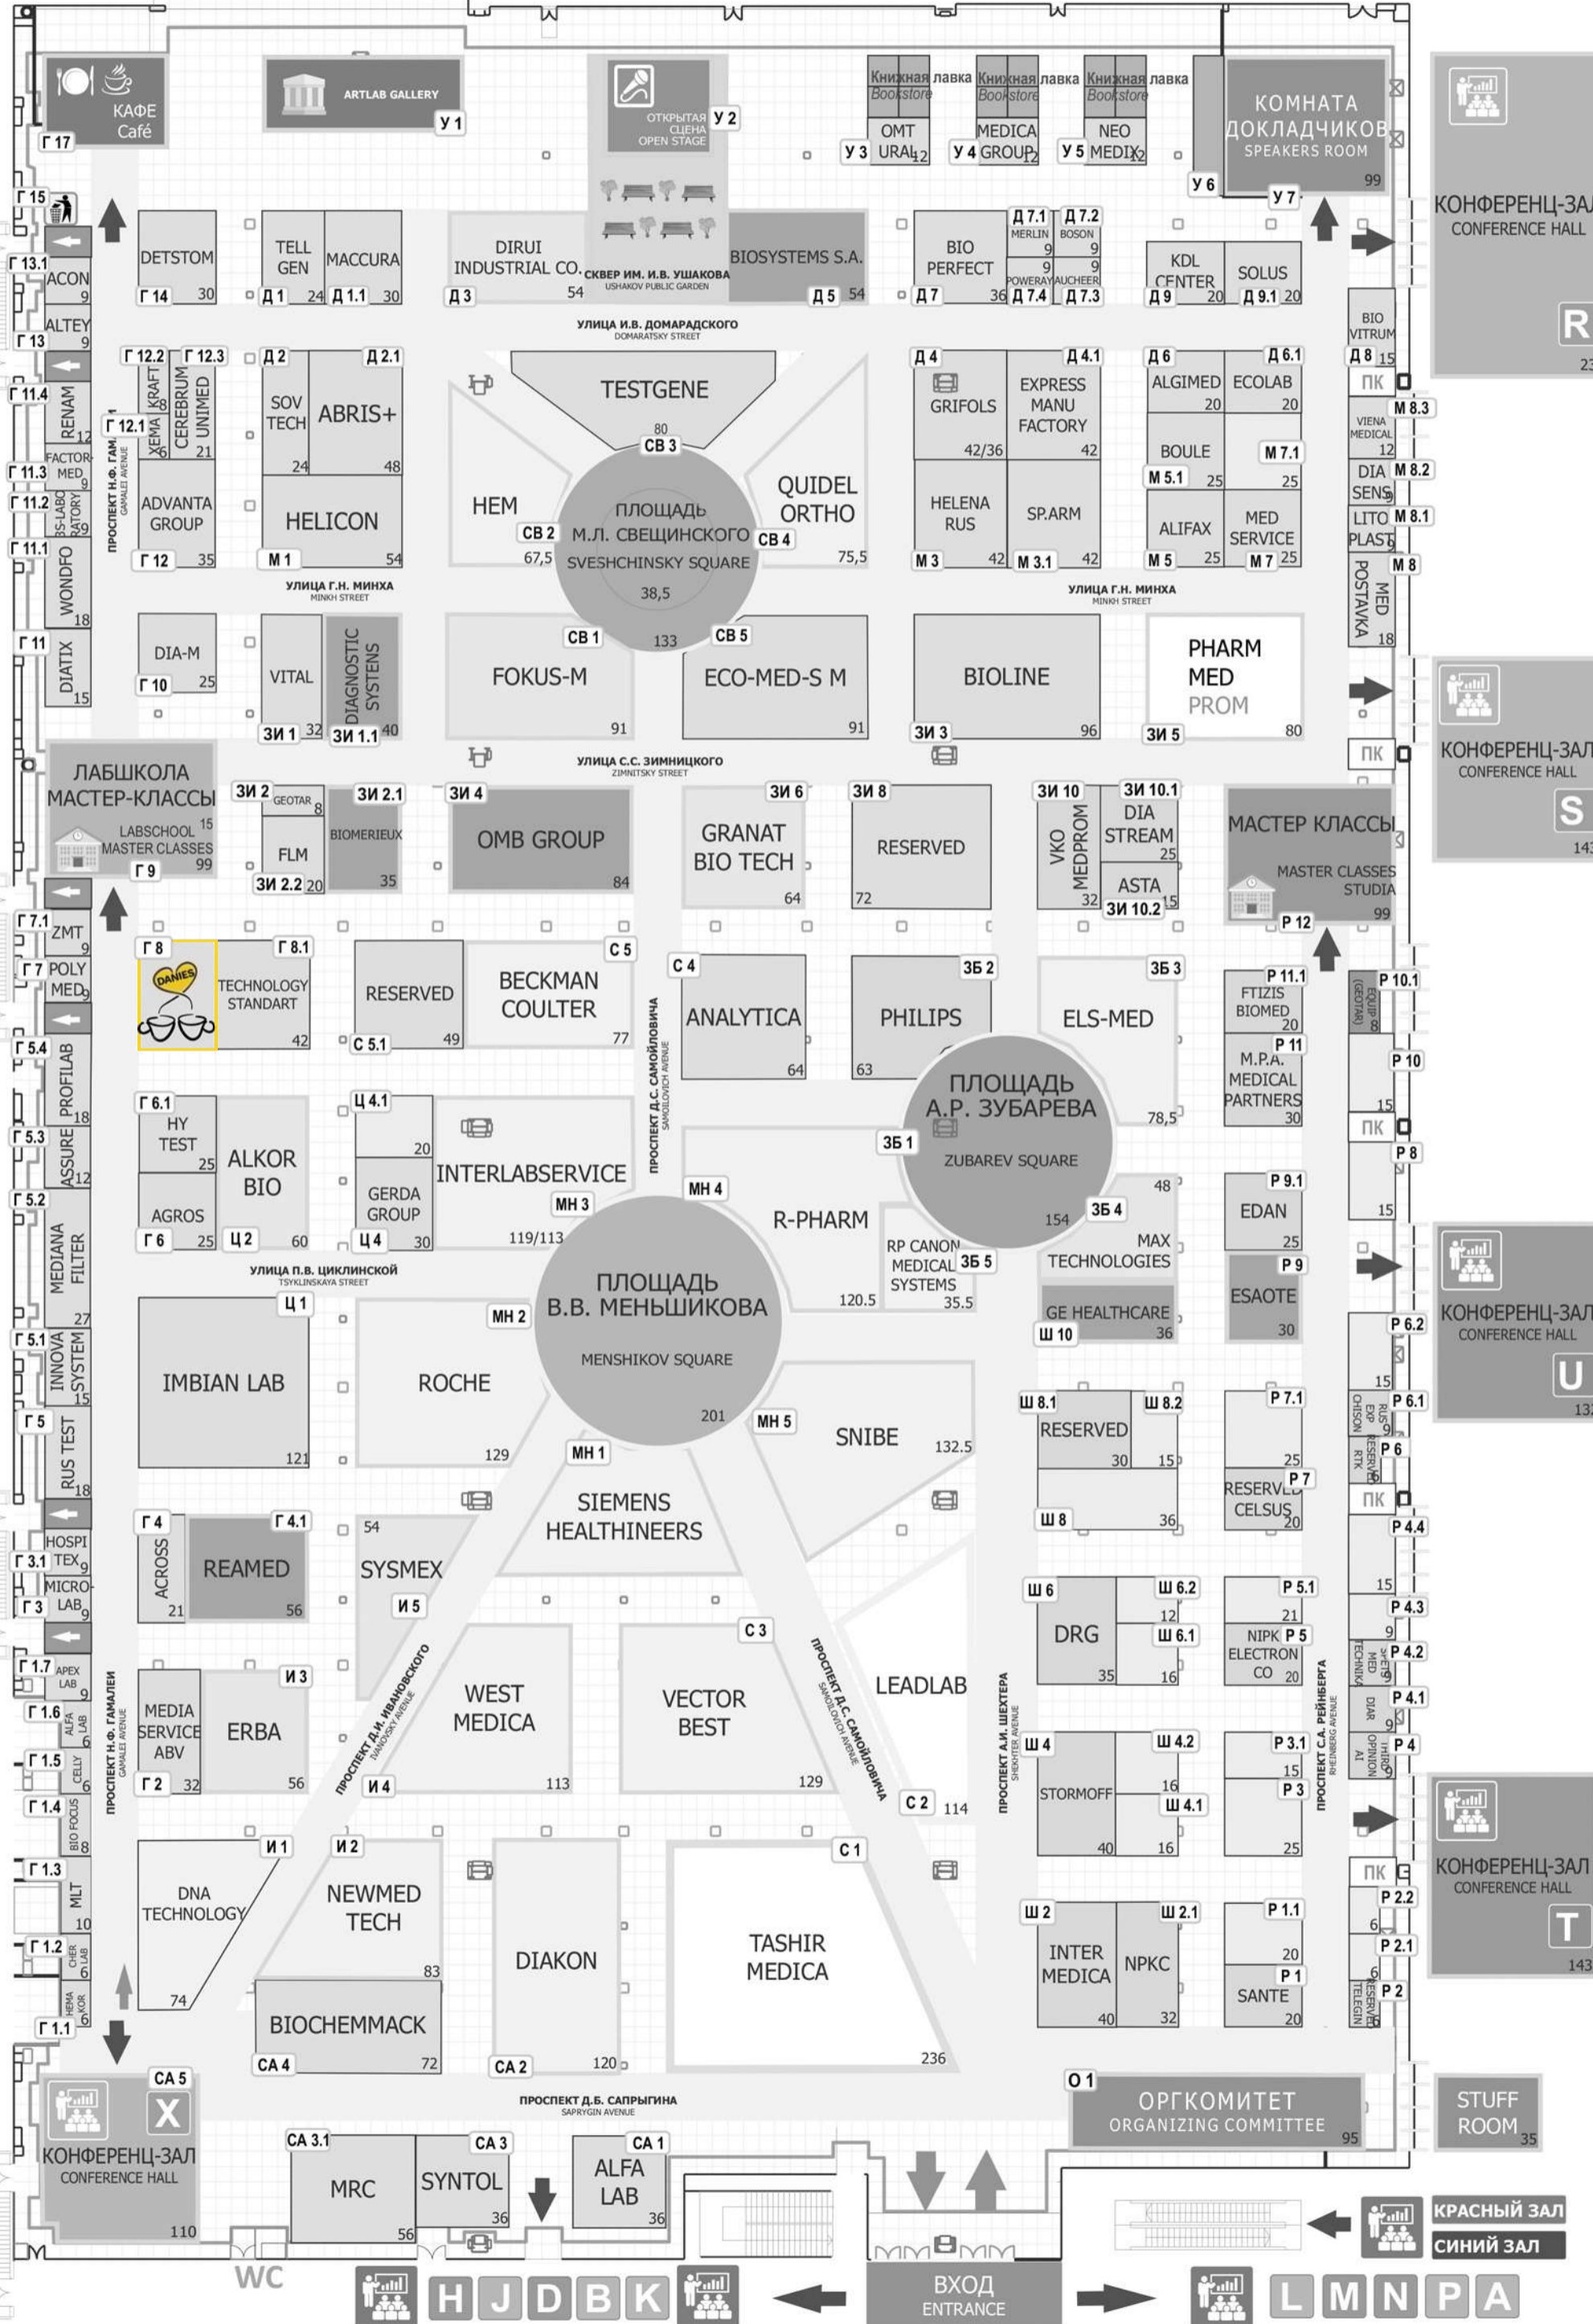

МВЦ «КРОКУС ЭКСПО», ПАВИЛЬОН 2, ЗАЛ 8
LAST UPDATE: 01.08.2023

WC

Н J D B K

ВХОД
ENTRANCE

L M N P A

КРАСНЫЙ ЗАЛ
СИНИЙ ЗАЛ